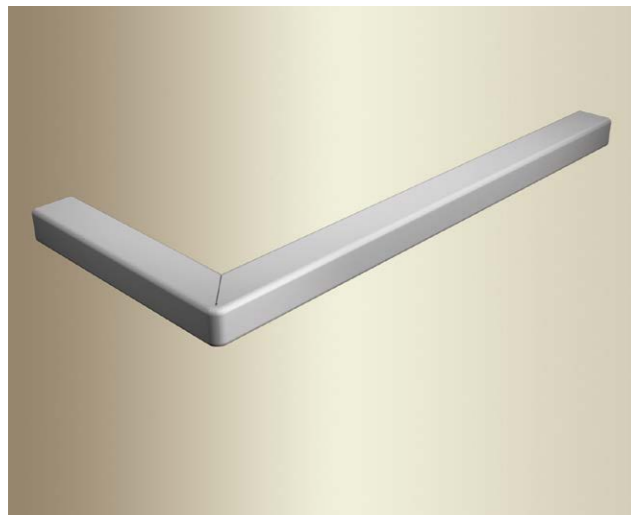

I v letošním roce Küberit® opět potvrdil svou pozici inovátora a lídra na trhu představením novinek ve světě podlahových profilů a trendů. Jednou z nejzajímavějších novinek, kterou firma představila, je nový systém obložení boční otevřené hrany schodiště s 90° prefabrikovanou hotovou úhlovou hranou 279 U. Nově vyvinutý systém obložení boční otevřené hrany schodiště přináší estetické a funkční řešení pro úpravy schodišťových prostor společně s kombinací schodových profilů 870 a 871 pro krytiny do tl.3 mm.

Mezi další novinky patří zařazení samolepících přechodových obličů nerezových profilů v šíři 40 mm a to v provedení leštěné i kartáčované nerez. Nerezové profily jsou vysoce kvalitní, elegantní a skvělou volbou pro moderní interiéry.

Firma Küberit® nadále rozšiřuje kolekci Midnight Edition. Midnight Edition se vyznačuje precizním provedením matné práškové černé barvy RAL 9005. Černé hliníkové profily mají minimálně stejně vysokou třídu otěru jako ty eloxované, což zaručuje jejich odolnost a trvanlivost. Na požadavek klientů výrobce reagoval novinkou a to matně práškovou černou barvou „supreme“ (RAL 9004). V nabídce naší společnosti PROFIL Team naleznete celou škálu nájezdových, schodových, stěnových, přechodových, ukončovacích a T- profilů v této „černé“ kolekci.