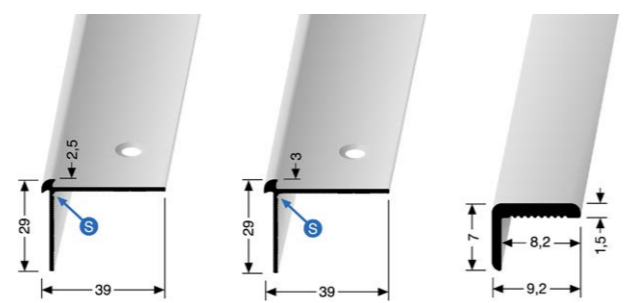

I v letošním roce Küberit® opět potvrdil svou pozici inovátora a lídra na trhu představením novinek ve světě podlahových profilů a trendů. Jednou z nejzajímavějších novinek, kterou firma představila, je nový systém obložení boční otevřené hrany schodiště s 90° prefabrikovanou hotovou úhlovou hranou 279 U. Nově vyvinutý systém obložení boční otevřené hrany schodiště přináší estetické a funkční řešení pro úpravy schodišťových prostor společně s kombinací schodových profilů 870 a 871 pro krytiny do tl.3 mm.

Mezi další novinky patří zařazení samolepících přechodových obličů nerezových profilů v šíři 40 mm a to v provedení leštěné i kartáčované nerez. Nerezové profily jsou vysoce kvalitní, elegantní a skvělou volbou pro moderní interiéry.