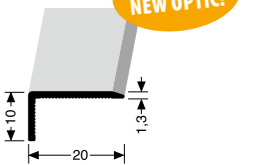

FARBE COLOUR
F16
LÄNGE LENGTH
3,00 m

NEUE OPTIK!
NEW OPTIC!