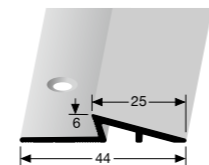

FARBE COLOUR
F2G/F4/F6/F9/F16
LÄNGE LENGTH
1,00 m / 2,00 m / 3,00 m

NEUE PROFILTYPEN
NEW PROFILE TYPES

Best-Profile

246
ANPASSUNGSPROFIL
EDGE TRIMS

FARBE COLOUR
F2/F4/F6/F9/F16
LÄNGE LENGTH
0,90 / 2,70 m

246 SK
ANPASSUNGSPROFIL
EDGE TRIMS

FARBE COLOUR
F2/F4/F6/F9/F16
LÄNGE LENGTH
0,90 / 2,70 m

259
RAMPENPROFIL
RAMP PROFILE

FARBE COLOUR
F4/F20
LÄNGE LENGTH
2,70 m

259 U
RAMPENPROFIL
RAMP PROFILE

FARBE COLOUR
F4/F20
LÄNGE LENGTH
2,70 m

2513
GLEITSCHUTZEINLAGE
SLIP-RESISTANT INSERTS

R10
FARBE COLOUR
GR10 SCHWARZ-GELB/BLACK-YELLOW
MASSE DIMENSIONS
18,3 m / 23 mm + 30 mm

333
RAMPENPROFIL
RAMP PROFILE

FARBE COLOUR
F2G/F3/F4/F6/F9
LÄNGE LENGTH
2,70 m

814
TREPPENKANTENPROFIL
EDGE TRIMS

FARBE COLOUR
F2/F4
LÄNGE LENGTH
2,50 m / 5,00 m