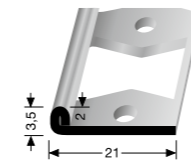

mit Stahlkern!
with solid steel core!

FARBE COLOUR
F7G
MASSE DIMENSIONS
Ø = 9 / 11 / 13 mm 60-110 cm

732
RINGÖSE MIT MADENSCHRAUBE
STAIRROD EYE WITH GRUB SCREW

FARBE COLOUR
F7G
MASSE DIMENSIONS
Ø = 9 / 11 / 13 mm

Messing / Brass

Best-Profile

*selbstklebende Ausführung dient nur als Montagehilfe - adhesive serves only as an installation aid

SORTIMENTSERWEITERUNG
PRODUCT RANGE EXPANSION

Midnight-Edition

299 G
ABSCHLUSSPROFIL, DOPPEL-K
EDGE TRIMS, DOUBLE-K