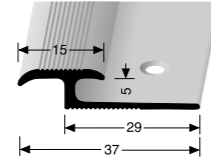

R10
FARBE COLOUR
GR10 SCHWARZ-GELB/BLACK-YELLOW
MASSE DIMENSIONS
18,3 m / 23 mm + 30 mm

333
RAMPENPROFIL
RAMP PROFILE

FARBE COLOUR
F2G/F3/F4/F6/F9
LÄNGE LENGTH
2,70 m

814
TREPPENKANTENPROFIL
EDGE TRIMS

FARBE COLOUR
F2/F4
LÄNGE LENGTH
2,50 m / 5,00 m

NEUE OPTIK!
NEW OPTIC!

460 SK
ÜBERGANGSPROFIL
CONNECTING PROFILE

FARBE COLOUR
F16
LÄNGE LENGTH
2,70 m

454 SK
WÖLBSCHIENE
COVER STRIP

FARBE COLOUR
F8 / F8G
LÄNGE LENGTH
1,00 m / 2,70 m

292
EINFASSPROFILE
EDGE TRIM

FARBE COLOUR
F16
LÄNGE LENGTH
2,70 m

225 SK
WINKELPROFIL
ANGLE EDGE

FARBE COLOUR
F16
LÄNGE LENGTH
3,00 m

225 U
WINKELPROFIL
ANGLE EDGE

FARBE COLOUR
F16
LÄNGE LENGTH
3,00 m

871 IW
TREPPEN-INNENWINKEL
STAIR INTERNAL ANGLE