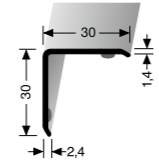

FARBE COLOUR
F16
LÄNGE LENGTH
2,50 m

271 SK*
ECKSCHUTZWINKEL
CORNER GUARD

FARBE COLOUR
F16
LÄNGE LENGTH
2,50 m

271 U
ECKSCHUTZWINKEL
CORNER GUARD

FARBE COLOUR
F16
LÄNGE LENGTH
2,50 m

273 SK*
ECKSCHUTZWINKEL
CORNER GUARD