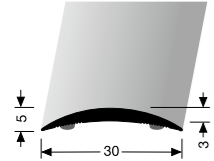

460 SK
ÜBERGANGSPROFIL
CONNECTING PROFILE

FARBE COLOUR
F16
LÄNGE LENGTH
2,70 m