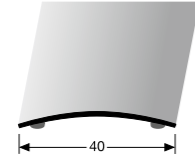

454 SK
WÖLBSCHIENE
COVER STRIP

FARBE COLOUR
F8 / F8G
LÄNGE LENGTH
1,00 m / 2,70 m