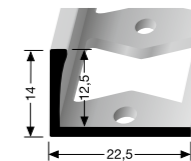

305 G
ABSCHLUSSPROFIL, DOPPEL-K
EDGE TRIMS, DOUBLE-K

FARBE COLOUR
F16
LÄNGE LENGTH
2,50 m