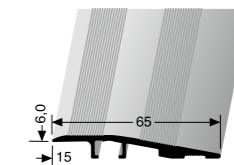

FARBE COLOUR
F2G/F4/F6/F9/F16
LÄNGE LENGTH
1,00 m / 2,00 m / 3,00 m

NEUE PROFILTYPEN
NEW PROFILE TYPES

Best-Profile

246
ANPASSUNGSPROFIL
EDGE TRIMS

FARBE COLOUR
F2/F4/F6/F9/F16
LÄNGE LENGTH
0,90 / 2,70 m

246 SK
ANPASSUNGSPROFIL
EDGE TRIMS

FARBE COLOUR
F2/F4/F6/F9/F16
LÄNGE LENGTH
0,90 / 2,70 m

259
RAMPENPROFIL
RAMP PROFILE

FARBE COLOUR
F4/F20
LÄNGE LENGTH
2,70 m

259 U
RAMPENPROFIL
RAMP PROFILE

FARBE COLOUR
F4/F20
LÄNGE LENGTH
2,70 m

2513
GLEITSCHUTZEINLAGE
SLIP-RESISTANT INSERTS

R10
FARBE COLOUR
GR10 SCHWARZ-GELB/BLACK-YELLOW
MASSE DIMENSIONS
18,3 m / 23 mm + 30 mm

333
RAMPENPROFIL
RAMP PROFILE

FARBE COLOUR
F2G/F3/F4/F6/F9
LÄNGE LENGTH
2,70 m

814
TREPPENKANTENPROFIL
EDGE TRIMS

FARBE COLOUR
F2/F4
LÄNGE LENGTH
2,50 m / 5,00 m