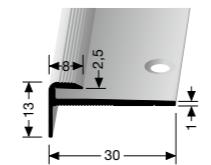

FARBE COLOUR
F2/F4/F6/F9/F16
LÄNGE LENGTH
0,90 / 2,70 m

259
RAMPENPROFIL
RAMP PROFILE

FARBE COLOUR
F4/F20
LÄNGE LENGTH
2,70 m

259 U
RAMPENPROFIL
RAMP PROFILE

FARBE COLOUR
F4/F20
LÄNGE LENGTH
2,70 m

2513
GLEITSCHUTZEINLAGE
SLIP-RESISTANT INSERTS

R10
FARBE COLOUR
GR10 SCHWARZ-GELB/BLACK-YELLOW
MASSE DIMENSIONS
18,3 m / 23 mm + 30 mm

333
RAMPENPROFIL
RAMP PROFILE

FARBE COLOUR
F2G/F3/F4/F6/F9
LÄNGE LENGTH
2,70 m

814
TREPPENKANTENPROFIL
EDGE TRIMS

FARBE COLOUR
F2/F4
LÄNGE LENGTH
2,50 m / 5,00 m