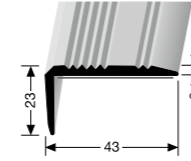

NEUE OPTIK!
NEW OPTIC!

460 SK
ÜBERGANGSPROFIL
CONNECTING PROFILE

FARBE COLOUR
F16
LÄNGE LENGTH
2,70 m

454 SK
WÖLBSCHIENE
COVER STRIP

FARBE COLOUR
F8 / F8G
LÄNGE LENGTH
1,00 m / 2,70 m

292
EINFASSPROFILE
EDGE TRIM

FARBE COLOUR
F16
LÄNGE LENGTH
2,70 m

225 SK
WINKELPROFIL
ANGLE EDGE

FARBE COLOUR
F16
LÄNGE LENGTH
3,00 m

225 U
WINKELPROFIL
ANGLE EDGE

FARBE COLOUR
F16
LÄNGE LENGTH
3,00 m

871 IW
TREPPEN-INNENWINKEL
STAIR INTERNAL ANGLE