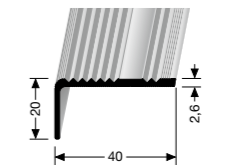

FARBE COLOUR
F2/F4
LÄNGE LENGTH
2,50 m / 5,00 m

401 U
WINKELPROFIL
ANGLE EDGE