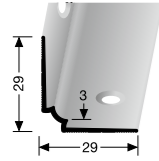

FARBE COLOUR
F16
LÄNGE LENGTH
2,70 m

225 SK
WINKELPROFIL
ANGLE EDGE

FARBE COLOUR
F16
LÄNGE LENGTH
3,00 m

225 U
WINKELPROFIL
ANGLE EDGE

FARBE COLOUR
F16
LÄNGE LENGTH
3,00 m

871 IW
TREPPEN-INNENWINKEL
STAIR INTERNAL ANGLE

FARBE COLOUR
F16
LÄNGE LENGTH
2,50 m

271 SK*
ECKSCHUTZWINKEL
CORNER GUARD

FARBE COLOUR
F16
LÄNGE LENGTH
2,50 m

271 U
ECKSCHUTZWINKEL
CORNER GUARD

FARBE COLOUR
F16
LÄNGE LENGTH
2,50 m

273 SK*
ECKSCHUTZWINKEL
CORNER GUARD