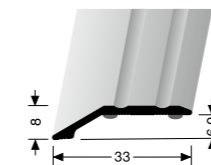

FARBE COLOUR
F2G/F4/F6/F9/F16
LÄNGE LENGTH
1,00 m / 2,00 m / 3,00 m

NEUE PROFILTYPEN
NEW PROFILE TYPES

Best-Profile

246
ANPASSUNGSPROFIL
EDGE TRIMS

FARBE COLOUR
F2/F4/F6/F9/F16
LÄNGE LENGTH
0,90 / 2,70 m

246 SK
ANPASSUNGSPROFIL
EDGE TRIMS

FARBE COLOUR
F2/F4/F6/F9/F16
LÄNGE LENGTH
0,90 / 2,70 m

259
RAMPENPROFIL
RAMP PROFILE

FARBE COLOUR
F4/F20
LÄNGE LENGTH
2,70 m

259 U
RAMPENPROFIL
RAMP PROFILE

FARBE COLOUR
F4/F20
LÄNGE LENGTH
2,70 m

2513
GLEITSCHUTZEINLAGE
SLIP-RESISTANT INSERTS