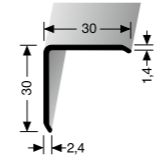

273 U
ECKSCHUTZWINKEL
CORNER GUARD

FARBE COLOUR
F16
LÄNGE LENGTH
2,50 m

Midnight-Edition

Sortimentserweiterung
Unsere beliebten Profile sind jetzt auch in neuen Farben und Ausführungen lieferbar.

Product range expansion
Our popular profiles are now also available in new colors and designs.