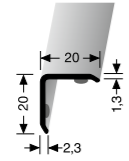

FARBE COLOUR
F16
LÄNGE LENGTH
2,70 m

225 SK
WINKELPROFIL
ANGLE EDGE

FARBE COLOUR
F16
LÄNGE LENGTH
3,00 m

225 U
WINKELPROFIL
ANGLE EDGE

FARBE COLOUR
F16
LÄNGE LENGTH
3,00 m

871 IW
TREPPEN-INNENWINKEL
STAIR INTERNAL ANGLE

FARBE COLOUR
F16
LÄNGE LENGTH
2,50 m

271 SK*
ECKSCHUTZWINKEL
CORNER GUARD

FARBE COLOUR
F16
LÄNGE LENGTH
2,50 m

271 U
ECKSCHUTZWINKEL
CORNER GUARD

FARBE COLOUR
F16
LÄNGE LENGTH
2,50 m

273 SK*
ECKSCHUTZWINKEL
CORNER GUARD