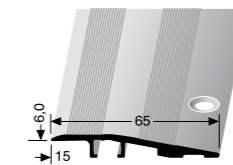

FARBE COLOUR
F2G/F4/F6/F9/F16
LÄNGE LENGTH
1,00 m / 2,00 m / 3,00 m

NEUE PROFILTYPEN
NEW PROFILE TYPES

Best-Profile

246
ANPASSUNGSPROFIL
EDGE TRIMS

FARBE COLOUR
F2/F4/F6/F9/F16
LÄNGE LENGTH
0,90 / 2,70 m

246 SK
ANPASSUNGSPROFIL
EDGE TRIMS

FARBE COLOUR
F2/F4/F6/F9/F16
LÄNGE LENGTH
0,90 / 2,70 m

259
RAMPENPROFIL
RAMP PROFILE

FARBE COLOUR
F4/F20
LÄNGE LENGTH
2,70 m

259 U
RAMPENPROFIL
RAMP PROFILE

FARBE COLOUR
F4/F20
LÄNGE LENGTH
2,70 m

2513
GLEITSCHUTZEINLAGE
SLIP-RESISTANT INSERTS

R10
FARBE COLOUR
GR10 SCHWARZ-GELB/BLACK-YELLOW
MASSE DIMENSIONS
18,3 m / 23 mm + 30 mm

333
RAMPENPROFIL
RAMP PROFILE

FARBE COLOUR
F2G/F3/F4/F6/F9
LÄNGE LENGTH
2,70 m

814
TREPPENKANTENPROFIL
EDGE TRIMS

FARBE COLOUR
F2/F4
LÄNGE LENGTH
2,50 m / 5,00 m