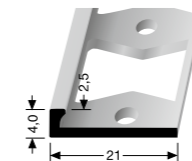

300 G
ABSCHLUSSPROFIL, DOPPEL-K
EDGE TRIMS, DOUBLE-K

FARBE COLOUR
F0 / F2 / F4 / F8 **NEU! NEW!**
LÄNGE LENGTH
2,50 m / 3,00 m