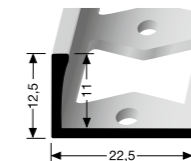

308 G
ABSCHLUSSPROFIL, DOPPEL-K
EDGE TRIMS, DOUBLE-K

FARBE COLOUR
F16
LÄNGE LENGTH
2,50 m