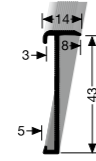

845
TREPPENKANTENPROFIL
ANGLE EDGES

FARBE COLOUR
F6 / F9 / F18
LÄNGE LENGTH
3,00 m