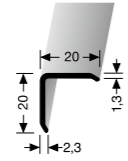

FARBE COLOUR
F16
LÄNGE LENGTH
2,70 m

225 SK
WINKELPROFIL
ANGLE EDGE

FARBE COLOUR
F16
LÄNGE LENGTH
3,00 m

225 U
WINKELPROFIL
ANGLE EDGE

FARBE COLOUR
F16
LÄNGE LENGTH
3,00 m

871 IW
TREPPEN-INNENWINKEL
STAIR INTERNAL ANGLE

FARBE COLOUR
F16
LÄNGE LENGTH
2,50 m

271 SK*
ECKSCHUTZWINKEL
CORNER GUARD

FARBE COLOUR
F16
LÄNGE LENGTH
2,50 m

271 U
ECKSCHUTZWINKEL
CORNER GUARD

FARBE COLOUR
F16
LÄNGE LENGTH
2,50 m

273 SK*
ECKSCHUTZWINKEL
CORNER GUARD