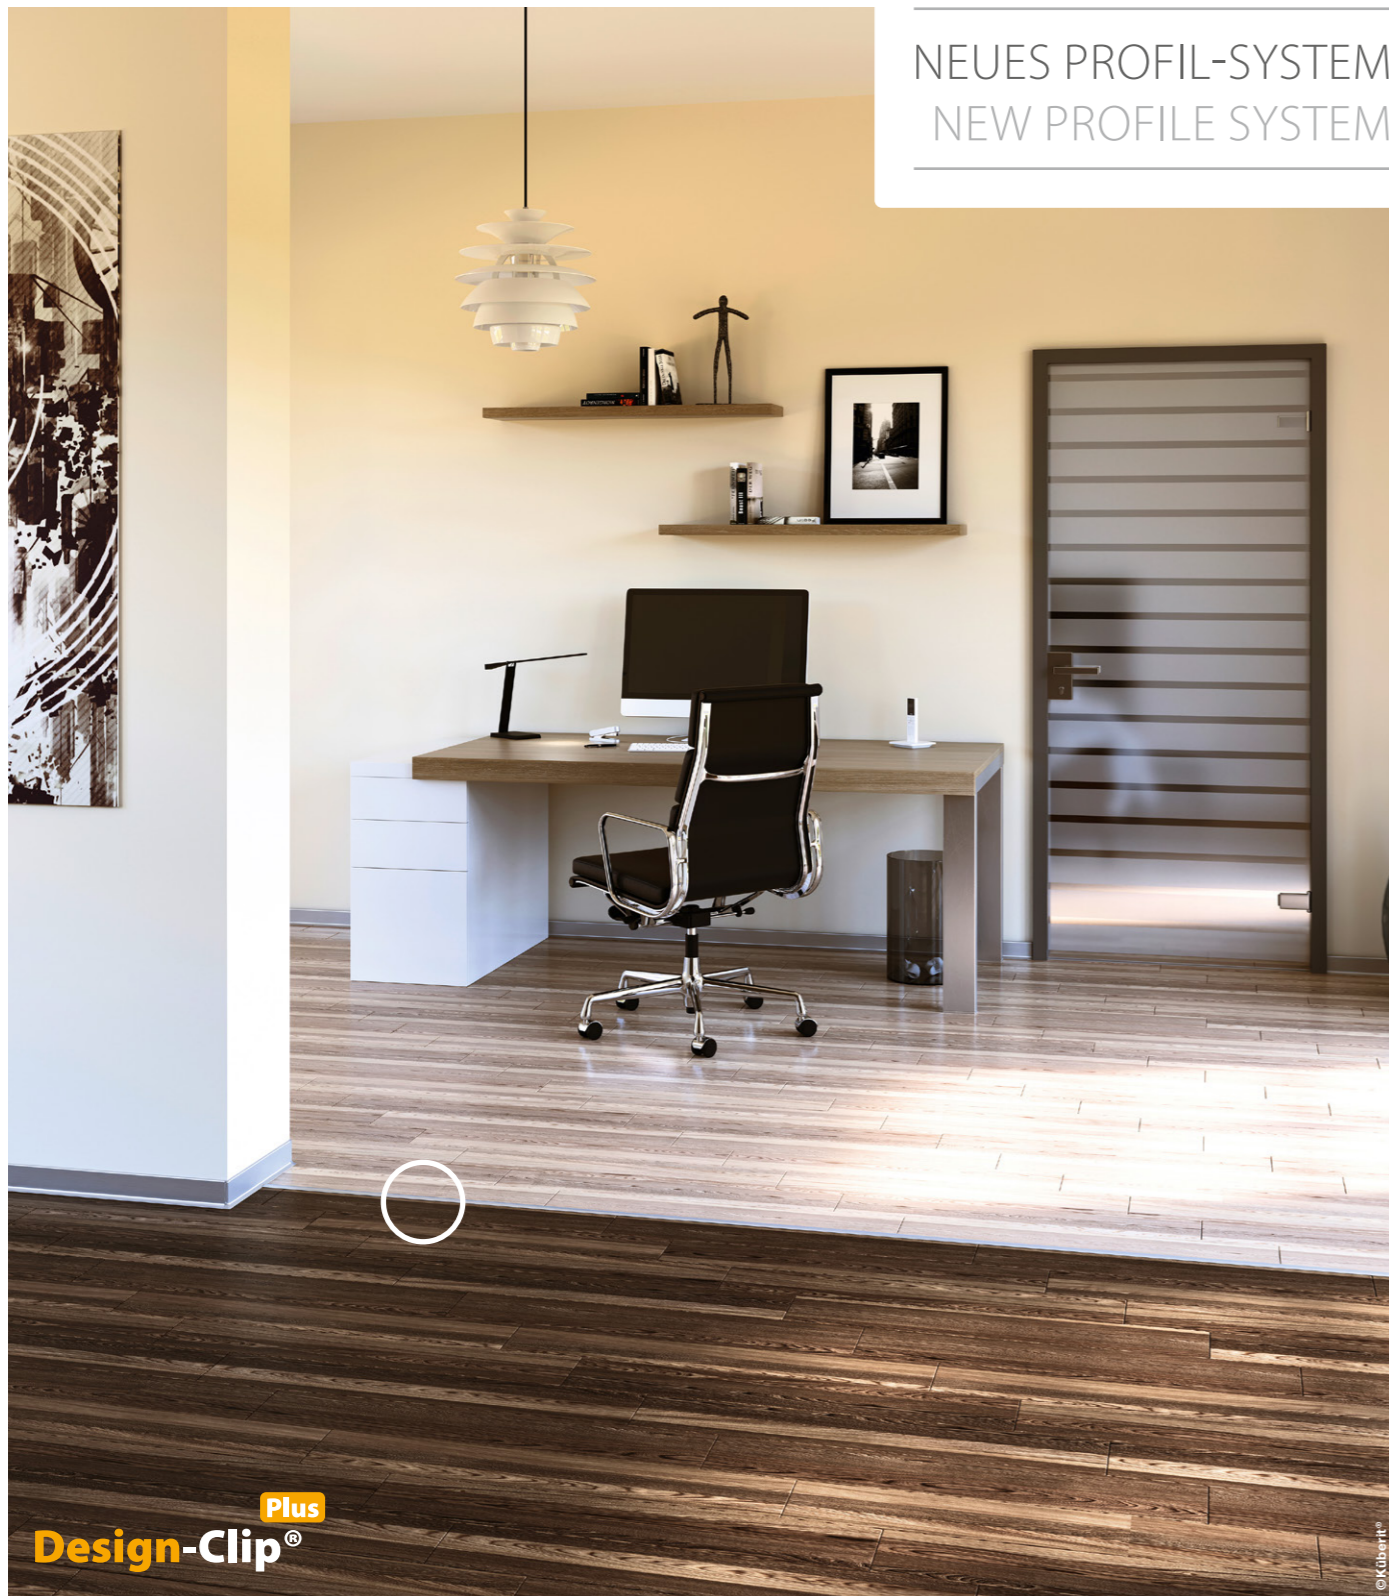

NEUES PROFIL-SYSTEM
NEW PROFILE SYSTEM

Design-Clip® Plus

Design-Clip® Plus · 5,3 – 8,5 mm

676
ANPASSUNGSPROFIL
ADAPTING PROFILE

677
ABSCHLUSSPROFIL
BORDER PROFILE

678
ÜBERGANGSPROFIL
CONNECTING PROFILE

FARBE COLOUR
F2G/F4/F6/F9/F16
LÄNGE LENGTH
1,00 m / 2,00 m / 3,00 m