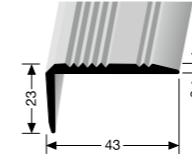

NEUE OPTIK!
NEW OPTIC!

460 SK
ÜBERGANGSPROFIL
CONNECTING PROFILE

FARBE COLOUR
F16
LÄNGE LENGTH
2,70 m

454 SK
WÖLBSCHIENE
COVER STRIP

FARBE COLOUR
F8 / F8G
LÄNGE LENGTH
1,00 m / 2,70 m

292
EINFASSPROFILE
EDGE TRIM

FARBE COLOUR
F16
LÄNGE LENGTH
2,70 m

225 SK
WINKELPROFIL
ANGLE EDGE

FARBE COLOUR
F16
LÄNGE LENGTH
3,00 m

225 U
WINKELPROFIL
ANGLE EDGE

FARBE COLOUR
F16
LÄNGE LENGTH
3,00 m

871 IW
TREPPEN-INNENWINKEL
STAIR INTERNAL ANGLE