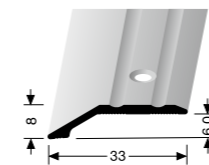

FARBE COLOUR
F2G/F4/F6/F9/F16
LÄNGE LENGTH
1,00 m / 2,00 m / 3,00 m

NEUE PROFILTYPEN
NEW PROFILE TYPES

Best-Profile

246
ANPASSUNGSPROFIL
EDGE TRIMS

FARBE COLOUR
F2/F4/F6/F9/F16
LÄNGE LENGTH
0,90 / 2,70 m

246 SK
ANPASSUNGSPROFIL
EDGE TRIMS