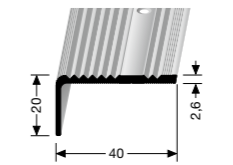

FARBE COLOUR
F2/F4
LÄNGE LENGTH
2,50 m / 5,00 m

525 U
WINKELPROFIL
ANGLE EDGE