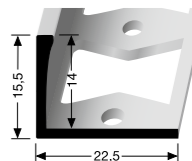

311 G
ABSCHLUSSPROFIL, DOPPEL-K
EDGE TRIMS, DOUBLE-K

FARBE COLOUR
F16
LÄNGE LENGTH
2,50 m